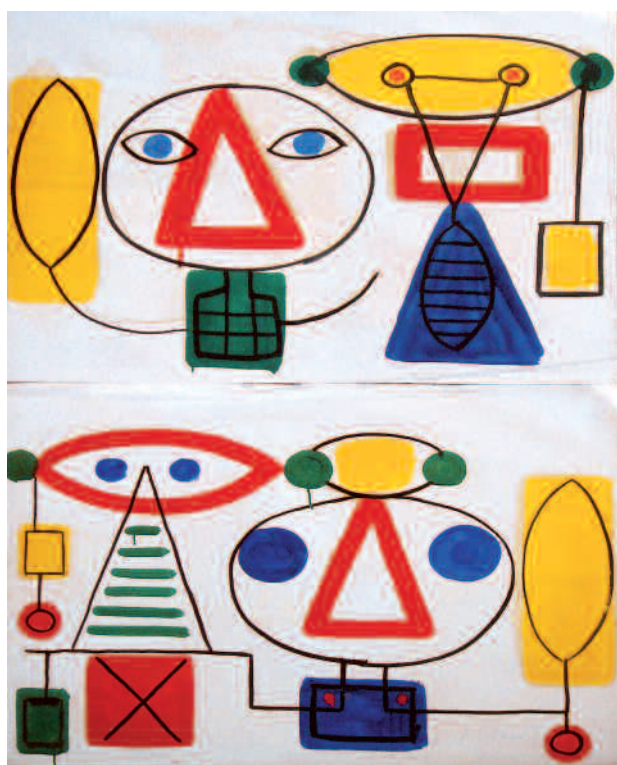

# 8<sup>e</sup> Vente de l'atelier chubac

39

**Mardi 15 Decembre**  
**Exposition Lundi 14**  
**de 10h à 12 et de 14h à 17h 30**

1-« Formes géométriques suspendues »  
 Multiples, carton gouaché,  
 signé en bas au milieu et numéroté 2/4.  
 Dim. : 120 x 80 cm  
 (ref: 84)

2-« Deux collages »  
 Papier déchiré collé (accidents).  
 Dim: 100 x 67cm  
 (ref: hc)

3-« Deux personnages »  
 Deux gouaches sur papier,  
 dont une double,  
 l'une des deux signées.  
 Dim : 50 x 65cm  
 (ref: hc)

4-« Grands personnages sur fond vert »  
Huile, sur toile sans châssis.  
Dimensions : 60 x 37cm

5-« Empilement de rectangle »  
Multiples, carton gouaché,  
signé en bas au milieu et numéroté 3/4,  
datée 02.  
Dim. : 80 x 60 cm (ref : 190)