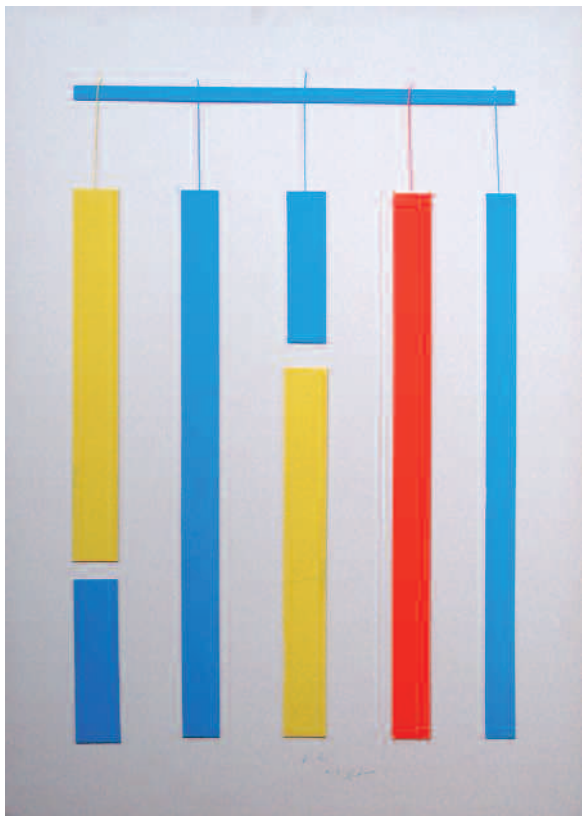

1-« Formes géométriques suspendues »
Multiples, carton gouaché,
signé en bas au milieu et numéroté 2/4.
Dim. : 120 x 80 cm
(ref: 84)