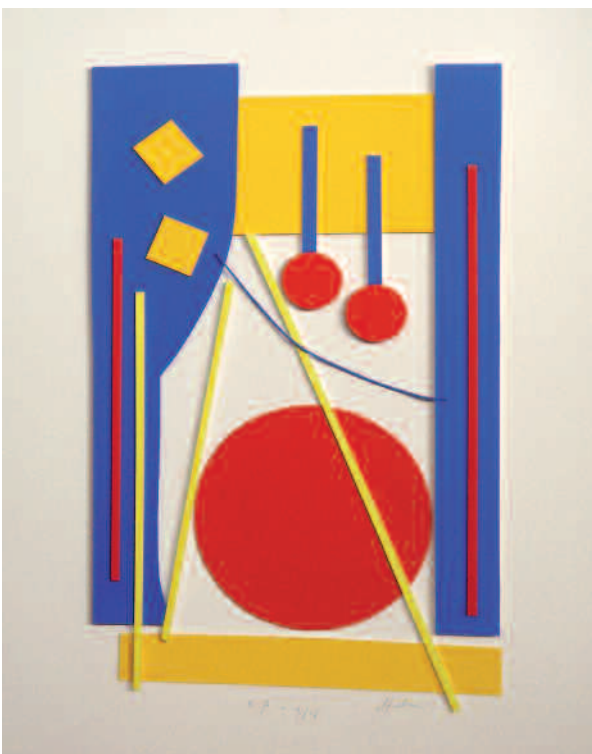

26-
« Deux collages »
Différents matériaux collés sur carton.
Dim : 65x53 cm
(ref: hc)