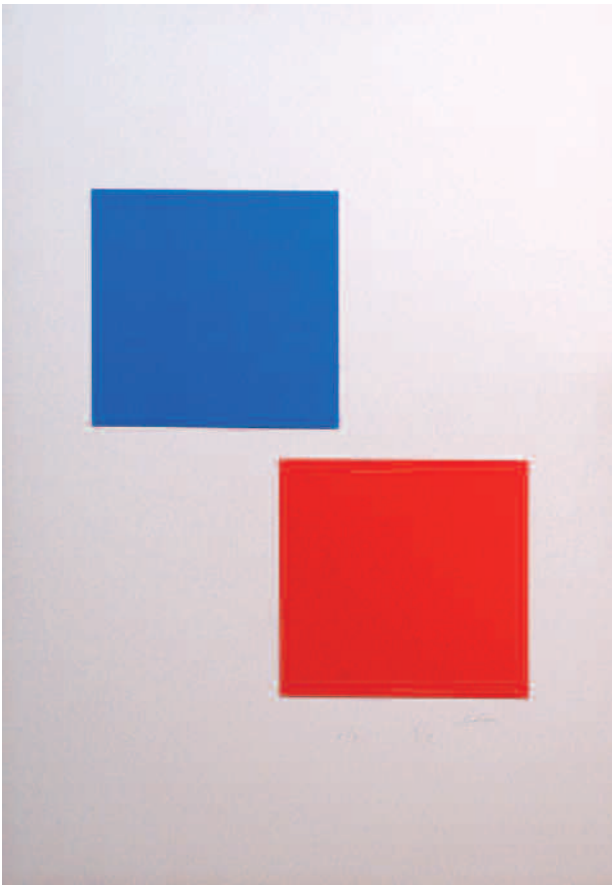

11-« Ensembles de 36 feuillets »
Papiers gouachés dont
certains manuscrits.
Dim: 30x21 cm
(ref: hc)