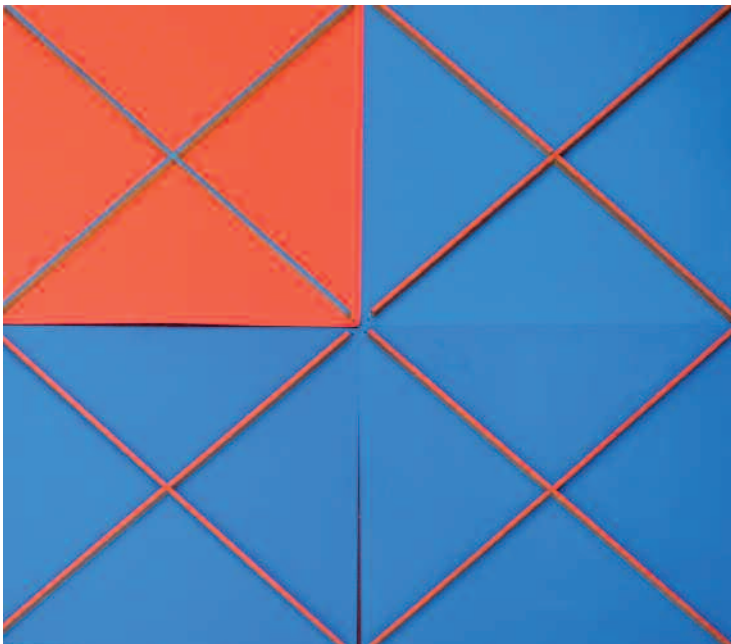

21-« Quarte croix »
Quatre bois collés sur carton fort.
Dim : 75 x 75 cm
(ref : hc)