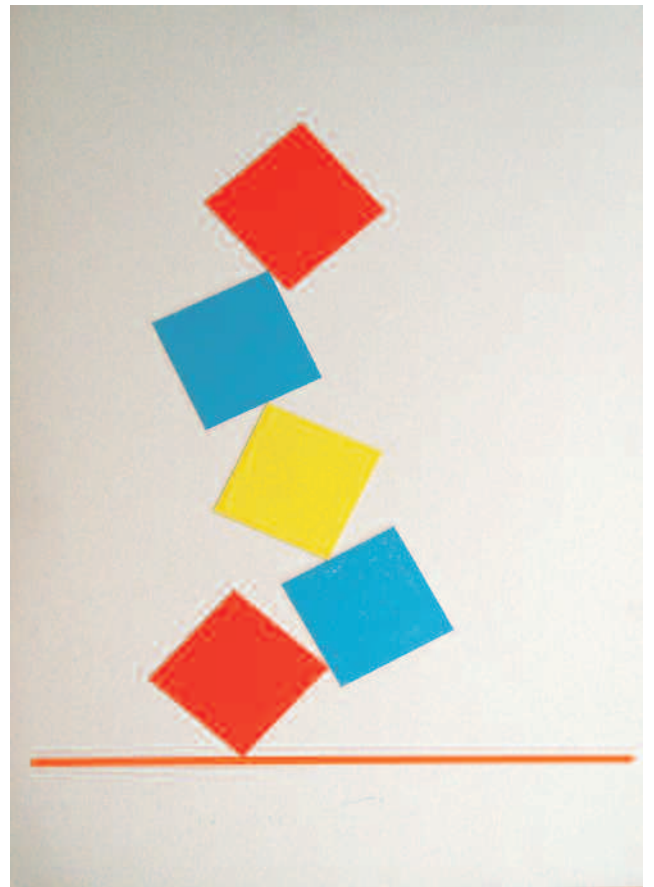

8-« Carrés en équilibres »
Multiples, carton gouaché,
signé en bas au milieu et numéroté 3/4.
Dim.: 120 x 80 cm
(ref: 126)